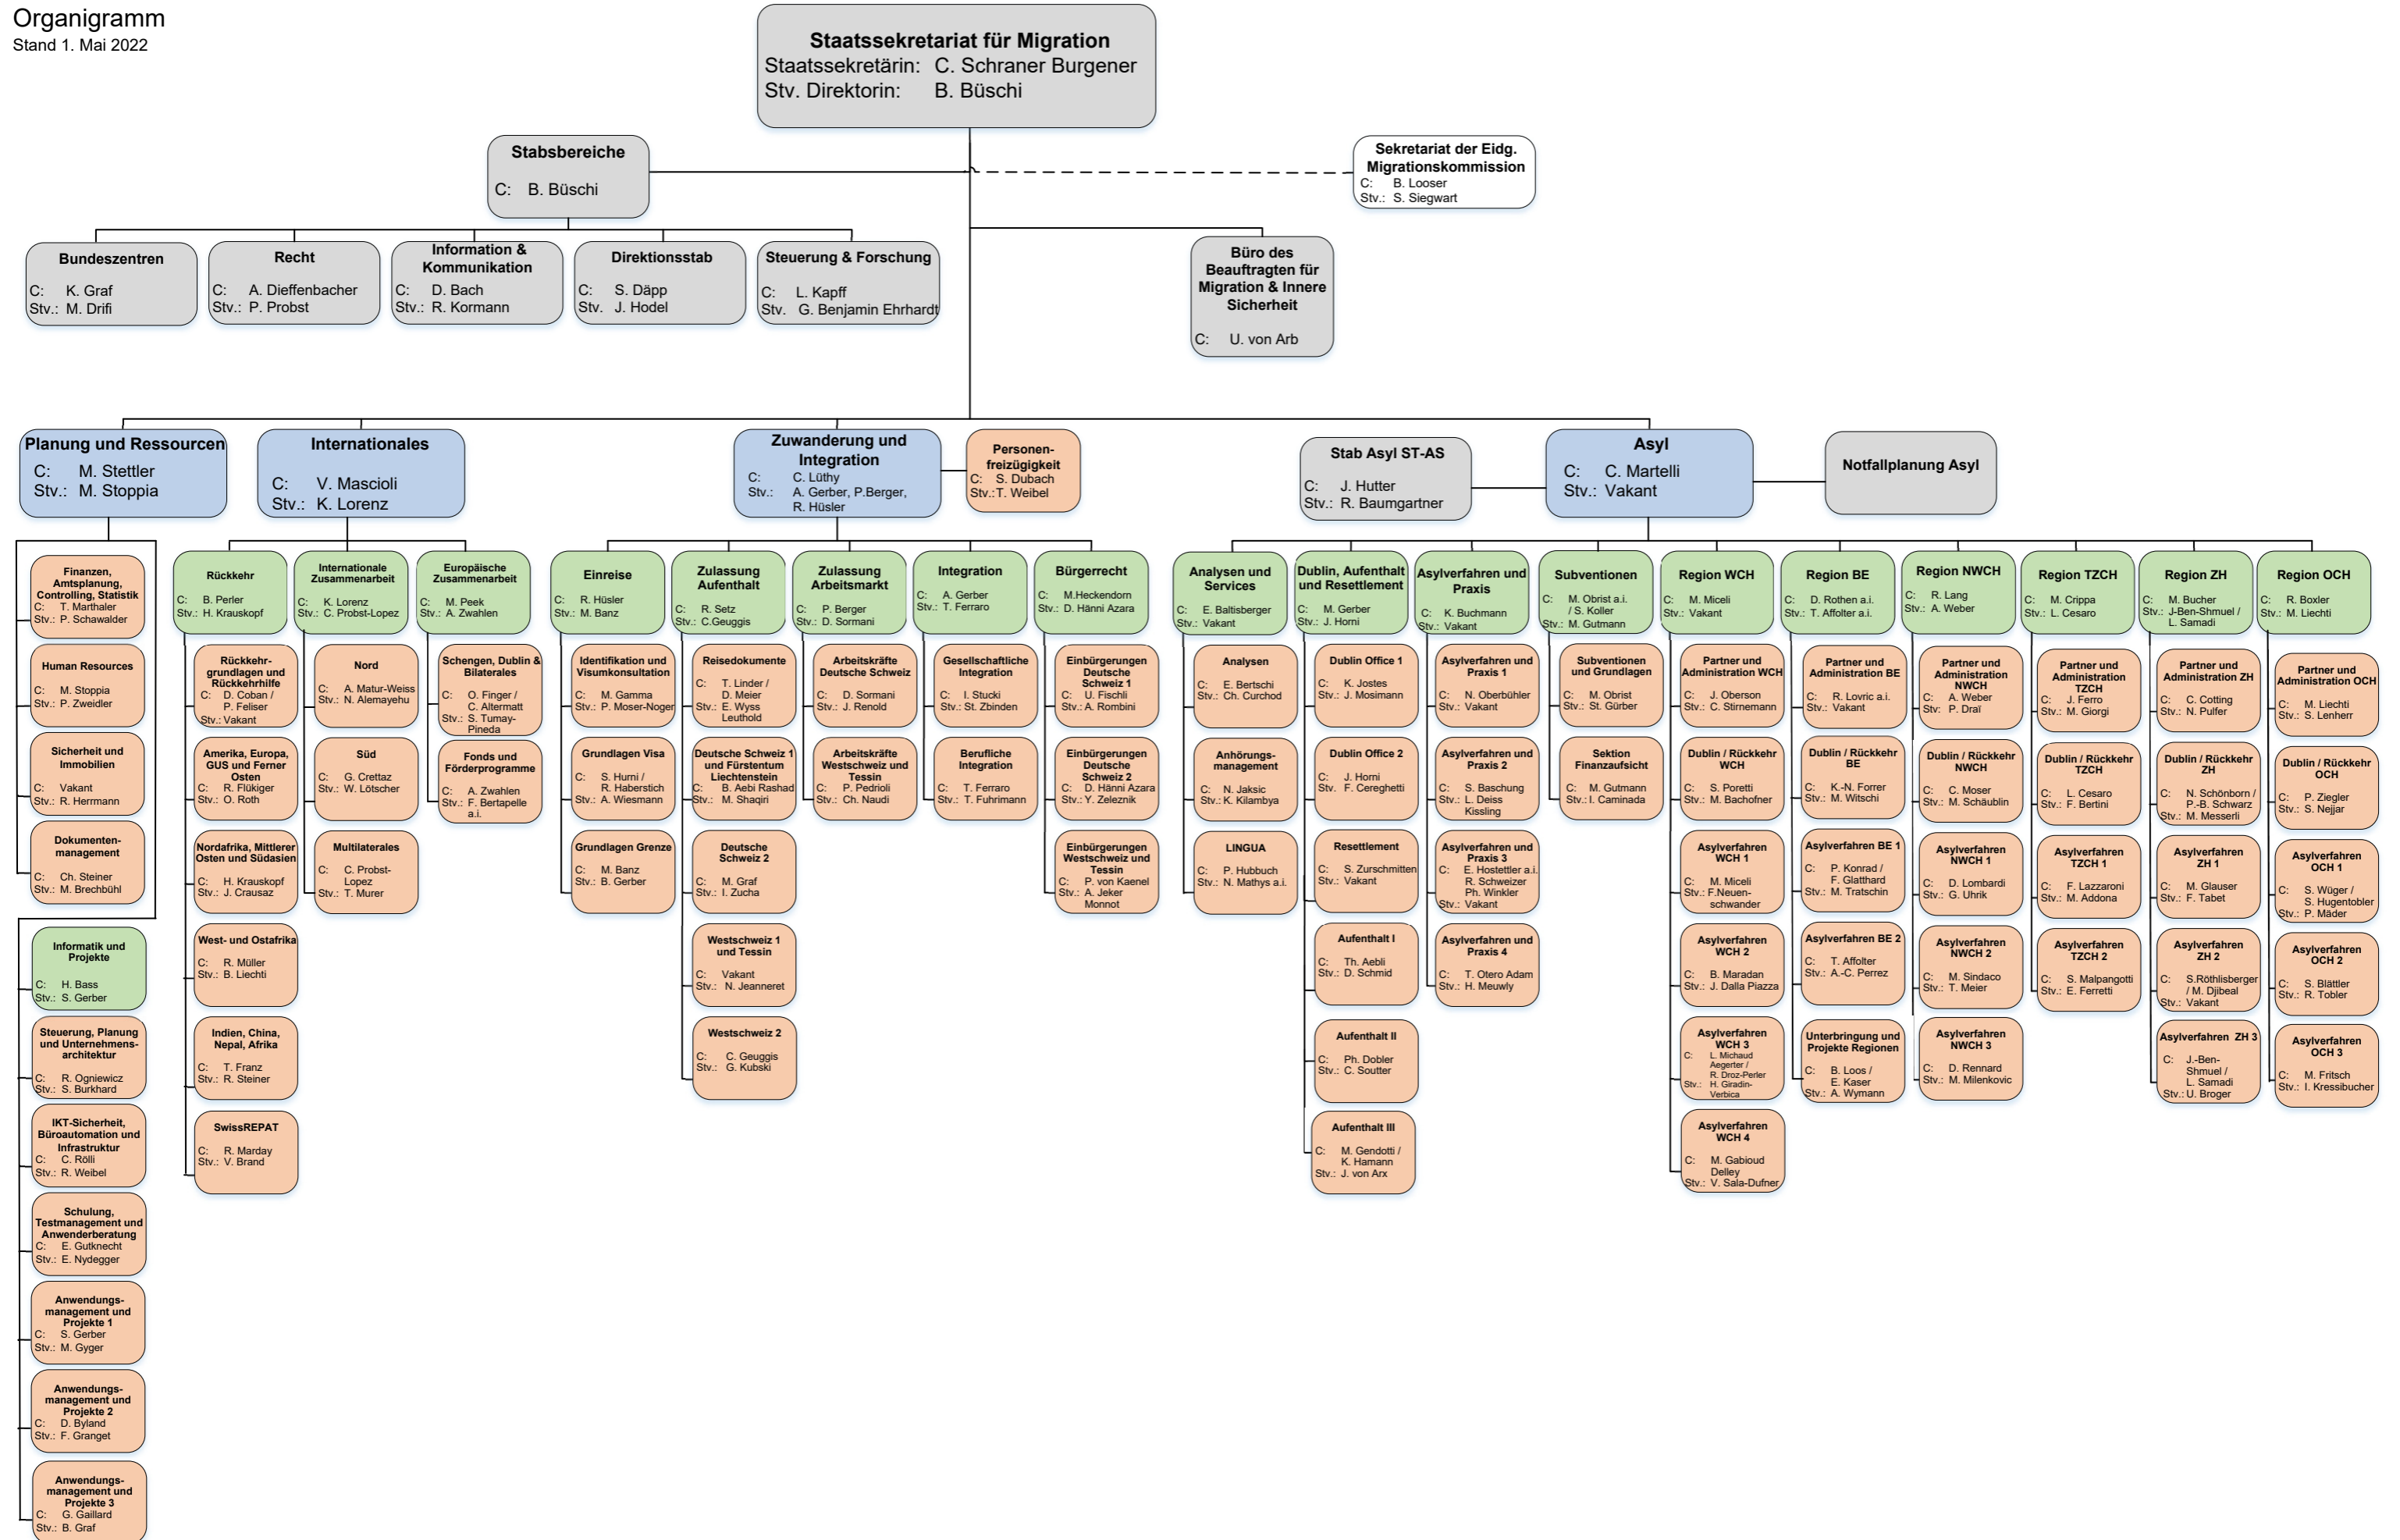

Staatssekretariat für Migration (SEM)

Organigramm

Stand 1. Mai 2022

Legend:
- Direktion / Stäbe (grey)
- Direktionsbereiche (blue)
- Abteilungen (green)
- Sektionen (orange)