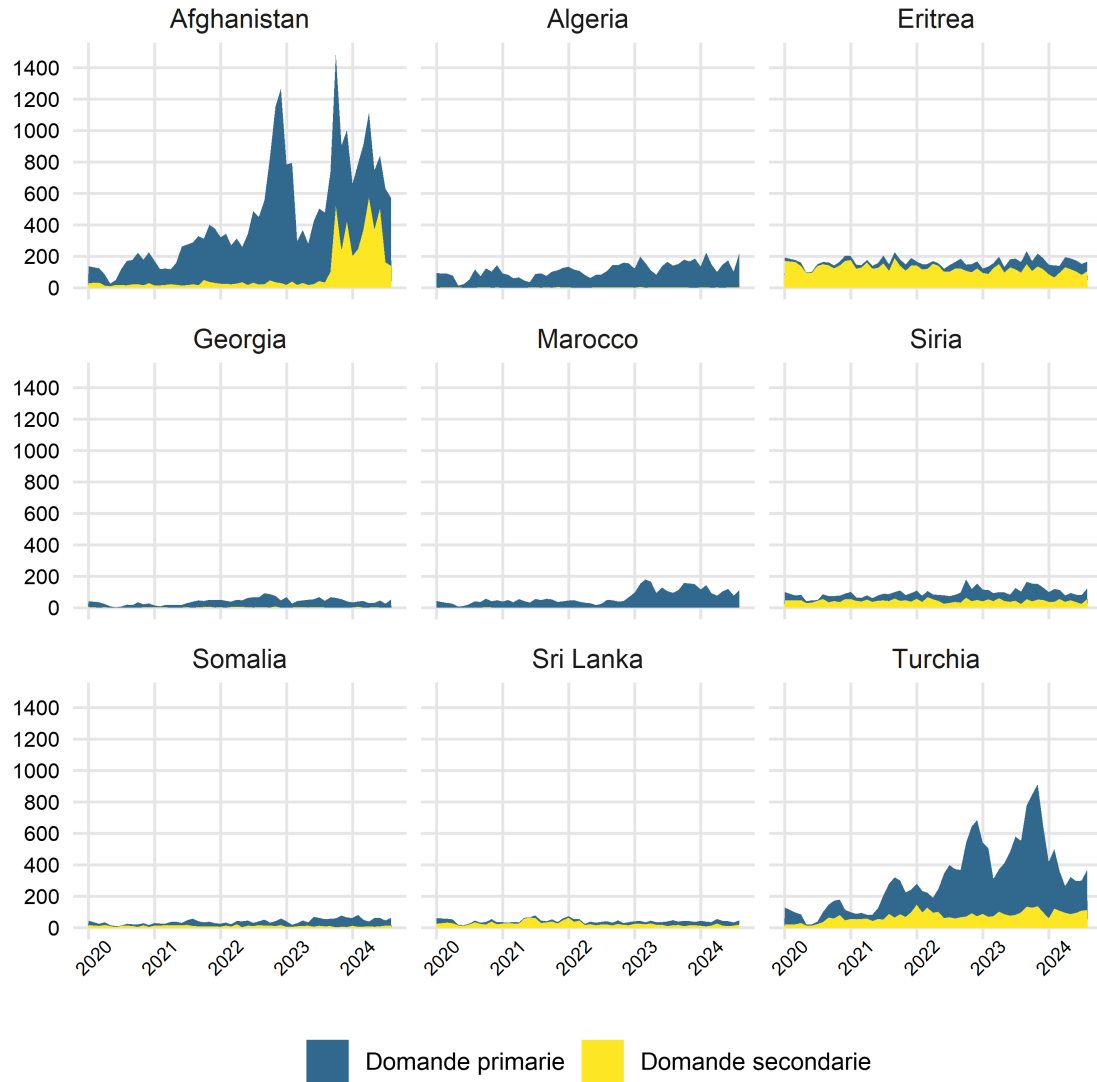

Grafico 1: domande d'asilo 01.01.2020-31.07.2024 – principali Paesi di provenienza

Grafico 2: concessioni dell'asilo luglio 2024

Grafico 3: concessioni dello statuto di protezione S per età e sesso a fine luglio 2024

Grafico 4: concessioni dello statuto di protezione S per nazionalità a fine giugno 2024