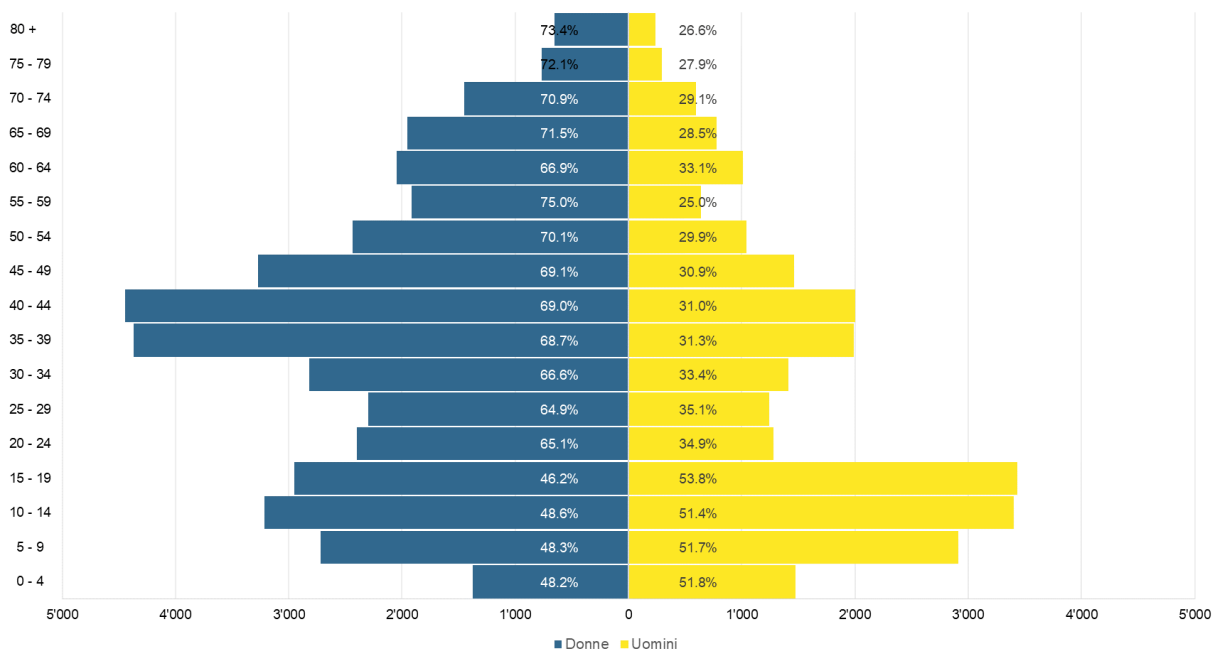

Grafico 1: domande d'asilo 01.01.2020-31.07.2024 – principali Paesi di provenienza

Grafico 2: concessioni dell'asilo luglio 2024

Grafico 3: concessioni dello statuto di protezione S per età e sesso a fine luglio 2024

Grafico 4: concessioni dello statuto di protezione S per nazionalità a fine giugno 2024