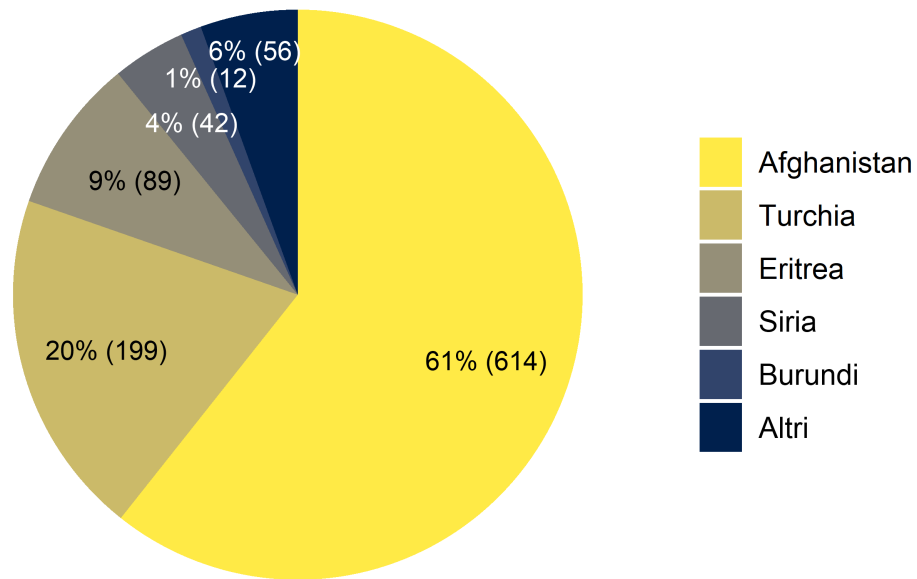

Grafico 1: domande d'asilo 01.01.2020-31.07.2024 – principali Paesi di provenienza

Grafico 2: concessioni dell'asilo luglio 2024

Grafico 3: concessioni dello statuto di protezione S per età e sesso a fine luglio 2024

Grafico 4: concessioni dello statuto di protezione S per nazionalità a fine giugno 2024