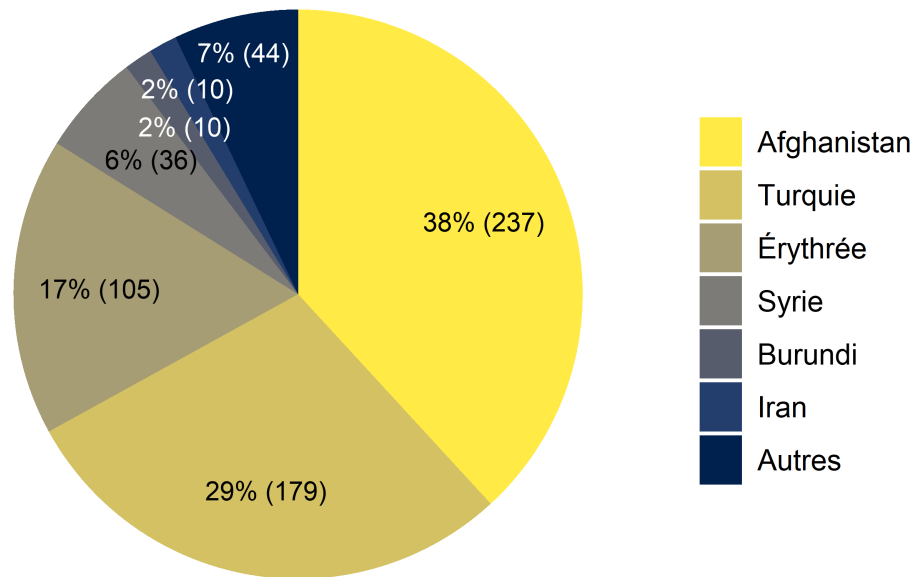

## Grafico 1: domande d'asilo 01.01.2018-31.08.2023 – principali Paesi di provenienza

**Grafico 2: concessioni dell'asilo agosto 2023**

**Grafico 3: concessioni dello statuto di protezione S per età e sesso a fine agosto 2023**

**Grafico 4: concessioni dello statuto di protezione S per nazionalità a fine agosto 2023**