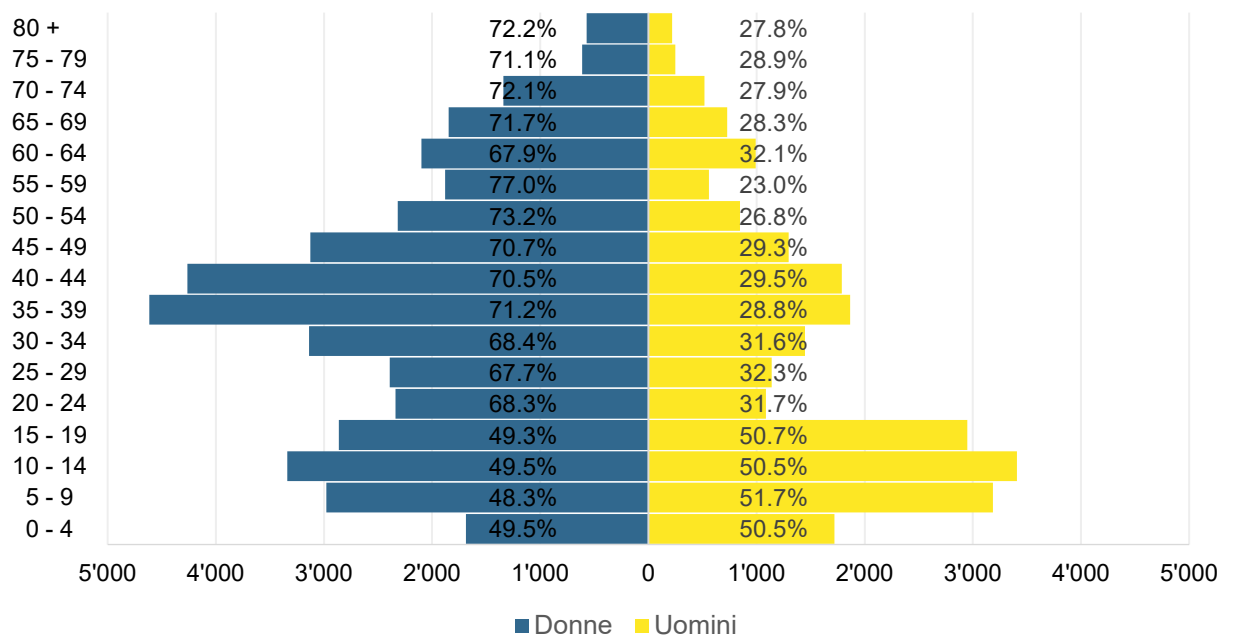

## Grafico 1: domande d'asilo 01.01.2018-31.08.2023 – principali Paesi di provenienza

**Grafico 2: concessioni dell'asilo agosto 2023**

**Grafico 3: concessioni dello statuto di protezione S per età e sesso a fine agosto 2023**

**Grafico 4: concessioni dello statuto di protezione S per nazionalità a fine agosto 2023**