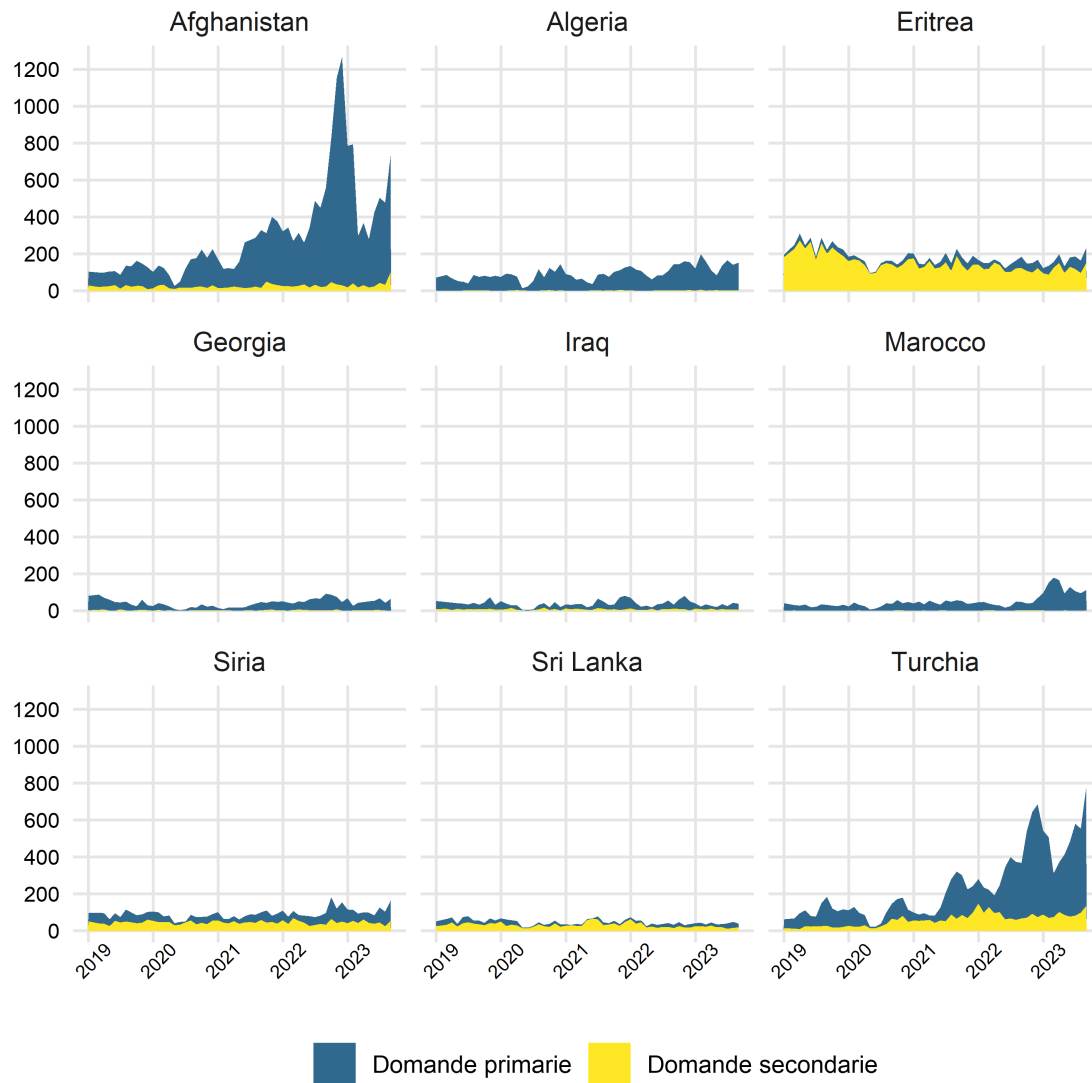

## Grafico 1: domande d'asilo 01.01.2018-31.08.2023 – principali Paesi di provenienza

**Grafico 2: concessioni dell'asilo agosto 2023**

**Grafico 3: concessioni dello statuto di protezione S per età e sesso a fine agosto 2023**

**Grafico 4: concessioni dello statuto di protezione S per nazionalità a fine agosto 2023**