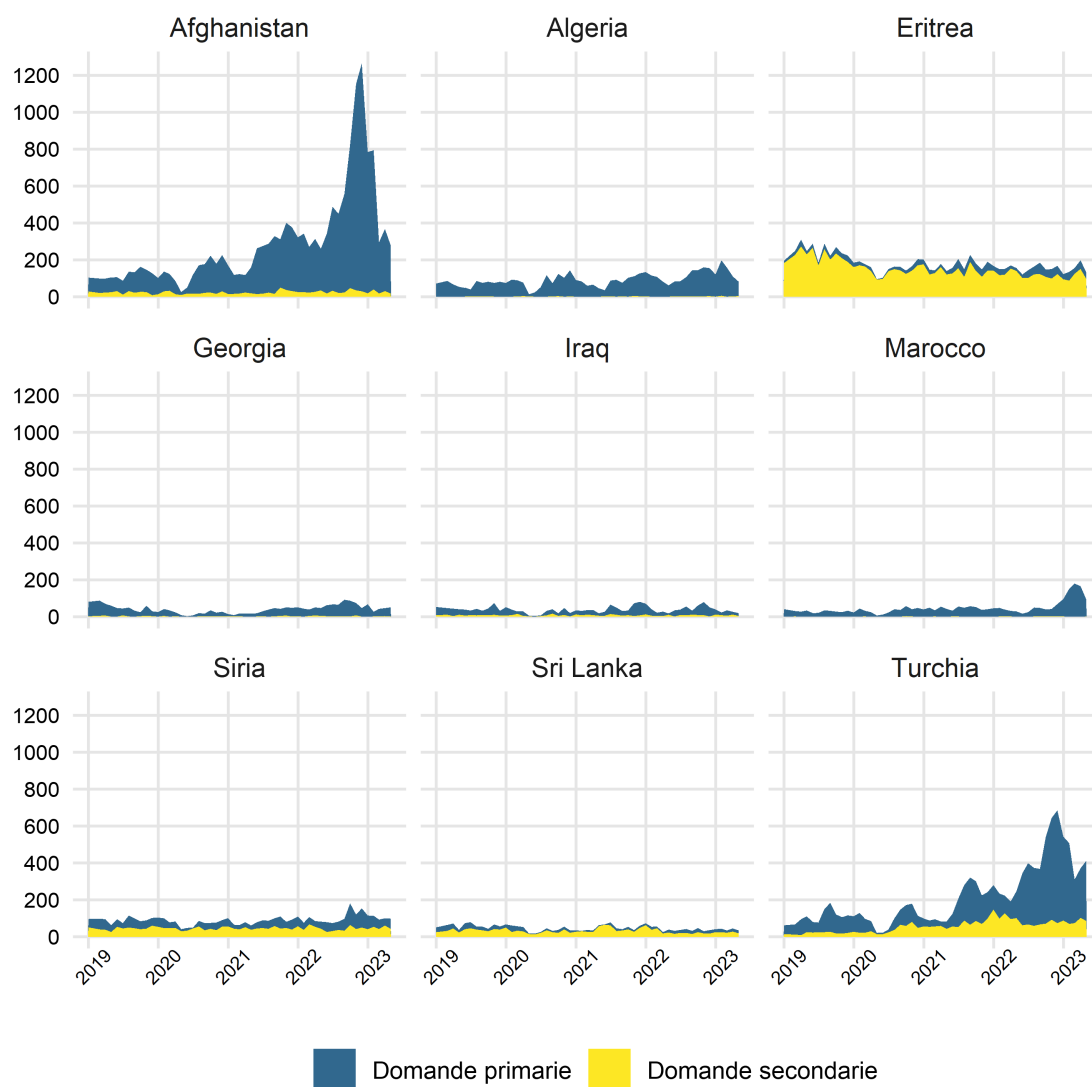

## Grafico 1: domande d'asilo 01.01.2018-30.04.2023 – principali Paesi di provenienza

**Grafico 2: concessioni dell'asilo aprile 2023**

**Grafico 3: concessioni dello statuto di protezione S per età e sesso a fine aprile 2023**

**Grafico 4: concessioni dello statuto di protezione S per nazionalità a fine aprile 2023**