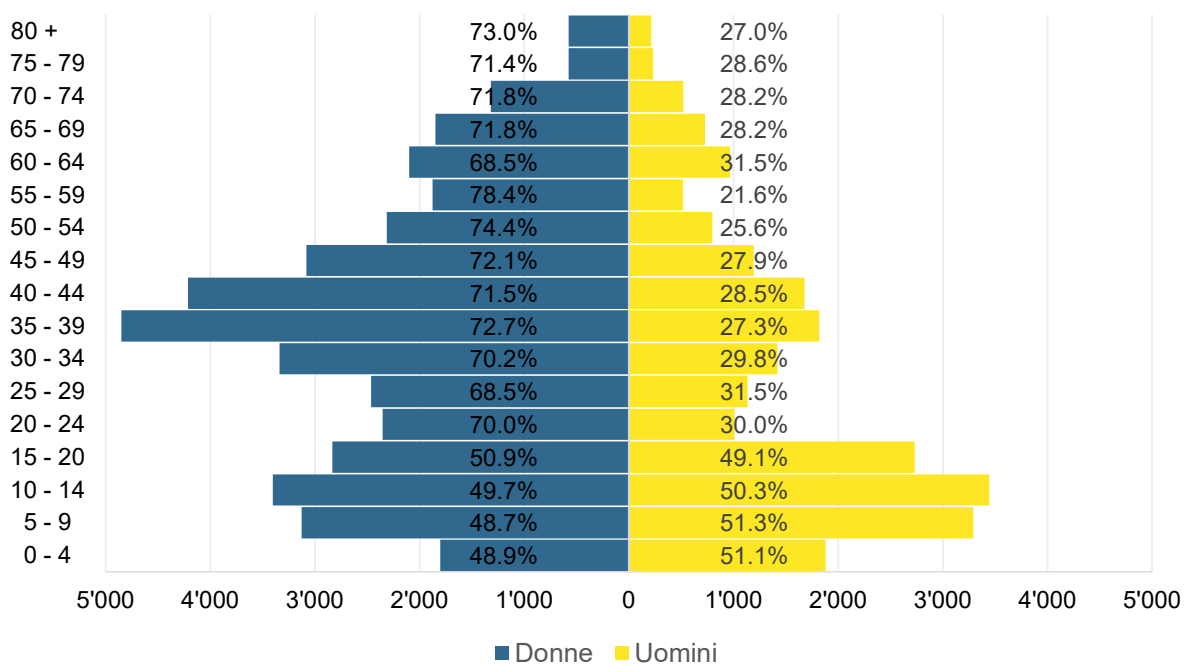

## Grafico 1: domande d'asilo 01.01.2018-30.04.2023 – principali Paesi di provenienza

**Grafico 2: concessioni dell'asilo aprile 2023**

**Grafico 3: concessioni dello statuto di protezione S per età e sesso a fine aprile 2023**

**Grafico 4: concessioni dello statuto di protezione S per nazionalità a fine aprile 2023**