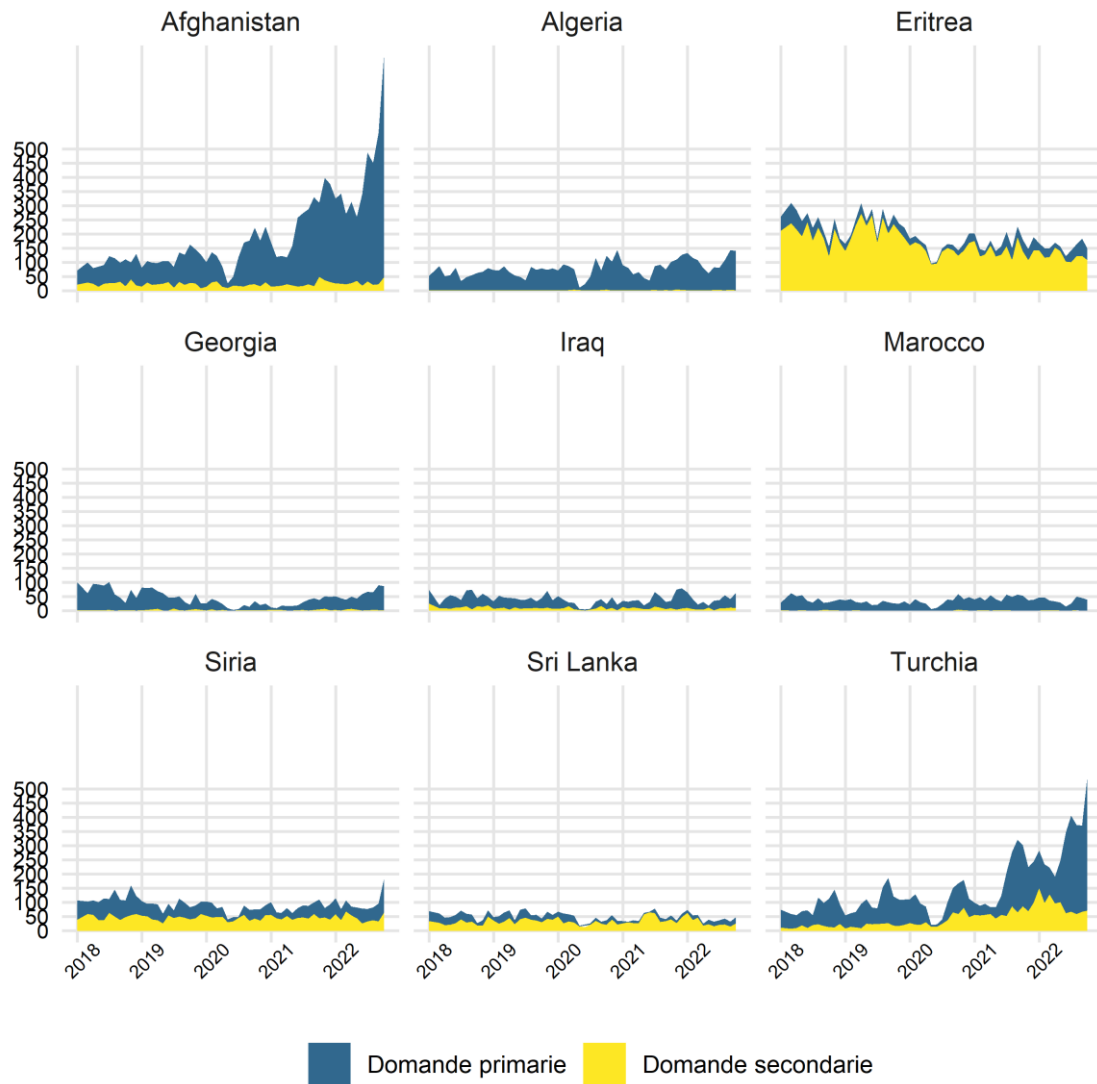

Grafico 1: domande d'asilo 01.01.2018-30.09.2022 – principali Paesi di provenienza

Grafico 2: concessioni dell'asilo settembre 2022

Grafico 3: concessioni dello statuto di protezione S per età e sesso a fine settembre 2022

Grafico 4: concessioni dello statuto di protezione S per nazionalità a fine settembre 2022