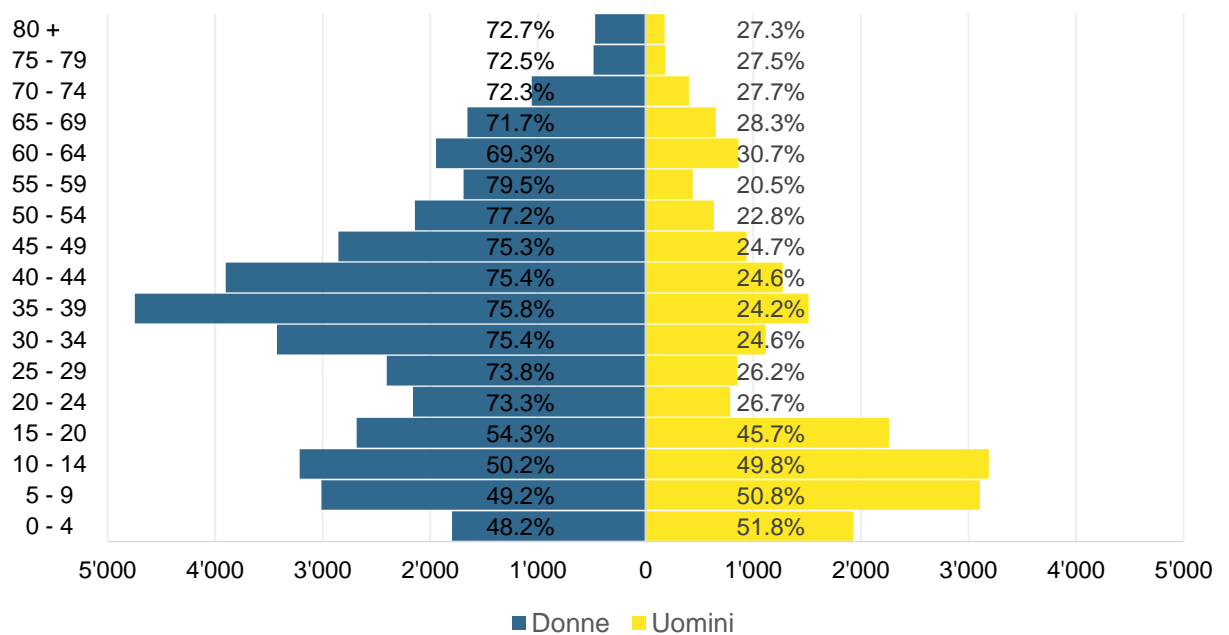

Grafico 1: domande d'asilo 01.01.2018-30.09.2022 – principali Paesi di provenienza

Grafico 2: concessioni dell'asilo settembre 2022

Grafico 3: concessioni dello statuto di protezione S per età e sesso a fine settembre 2022

Grafico 4: concessioni dello statuto di protezione S per nazionalità a fine settembre 2022