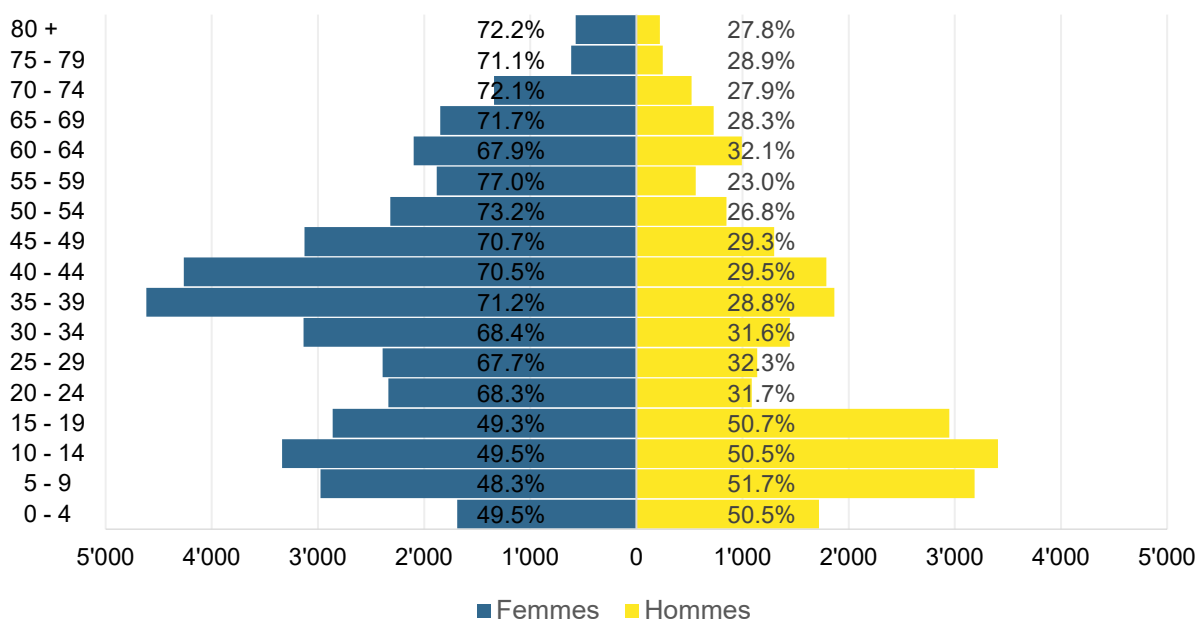

Graphique 1 : demandes d'asile déposées entre le 01.01.2018 et le 31.08.2023 – principaux pays d'origine

Graphique 2 : décisions d'asile positives en août 2023

Graphique 3 : Statuts de protection S délivrés par âge et par sexe à la fin août 2023

Graphique 4 : Statuts de protection S délivrés par nationalité à la fin août 2023