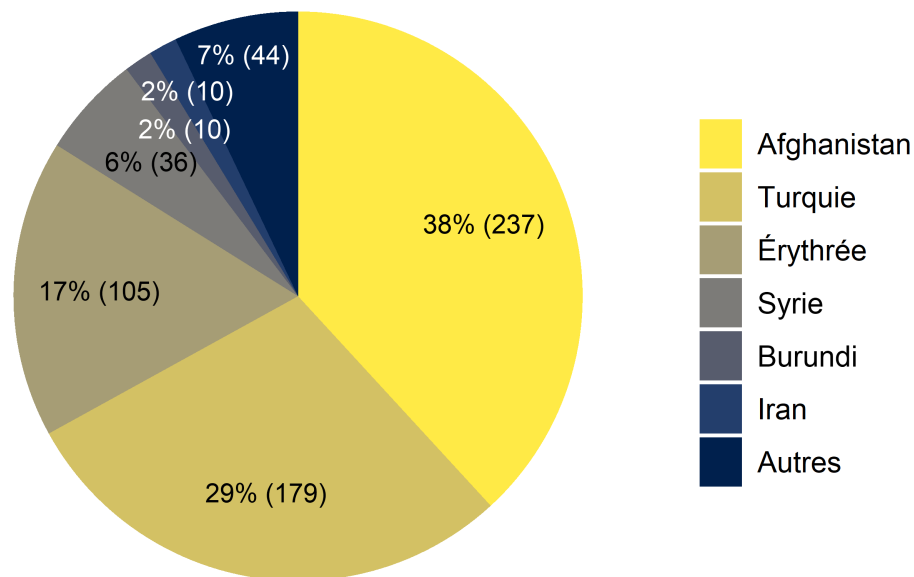

Graphique 1 : demandes d'asile déposées entre le 01.01.2018 et le 31.08.2023 – principaux pays d'origine

Graphique 2 : décisions d'asile positives en août 2023

Graphique 3 : Statuts de protection S délivrés par âge et par sexe à la fin août 2023

Graphique 4 : Statuts de protection S délivrés par nationalité à la fin août 2023