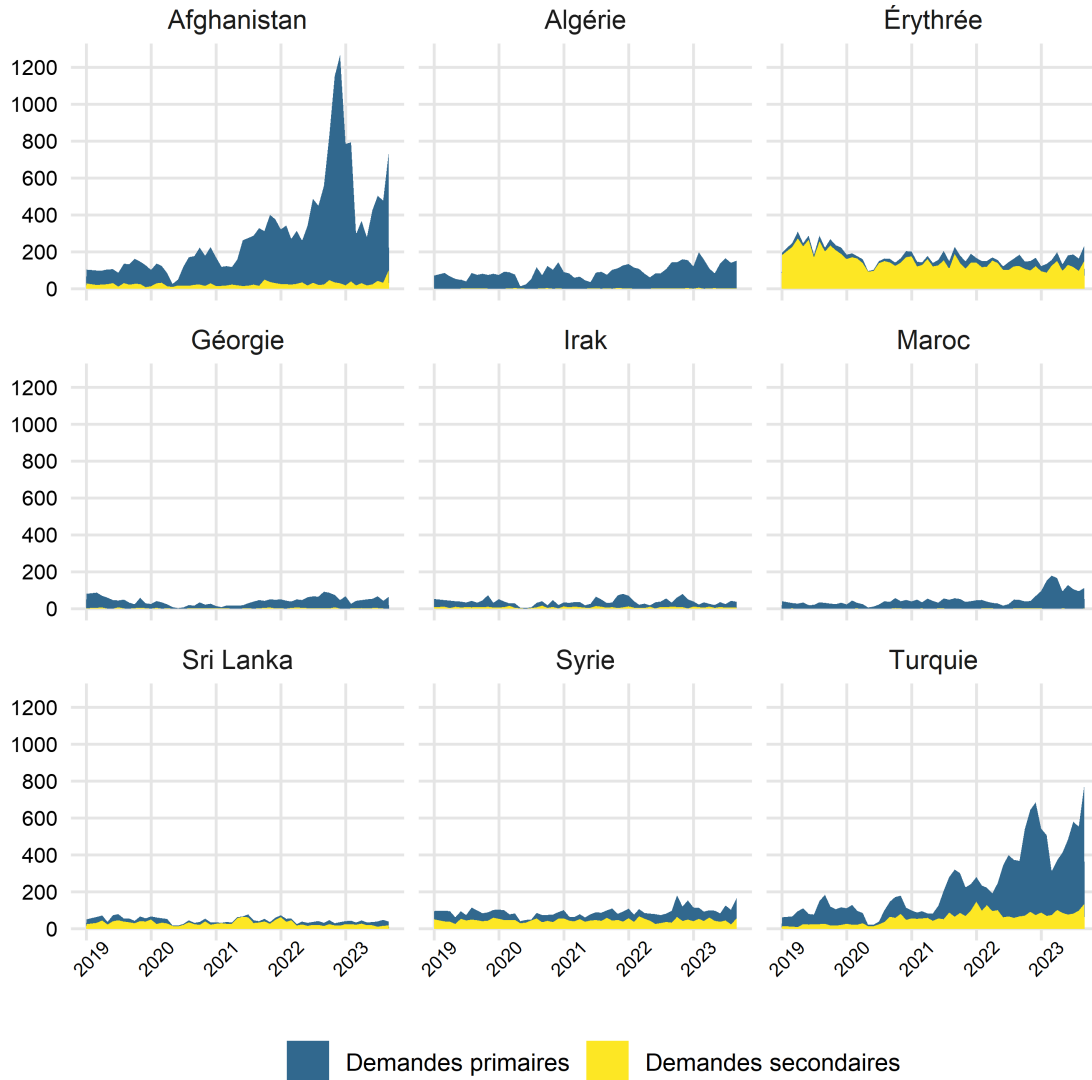

Graphique 1 : demandes d'asile déposées entre le 01.01.2018 et le 31.08.2023 – principaux pays d'origine

Graphique 2 : décisions d'asile positives en août 2023

Graphique 3 : Statuts de protection S délivrés par âge et par sexe à la fin août 2023

Graphique 4 : Statuts de protection S délivrés par nationalité à la fin août 2023