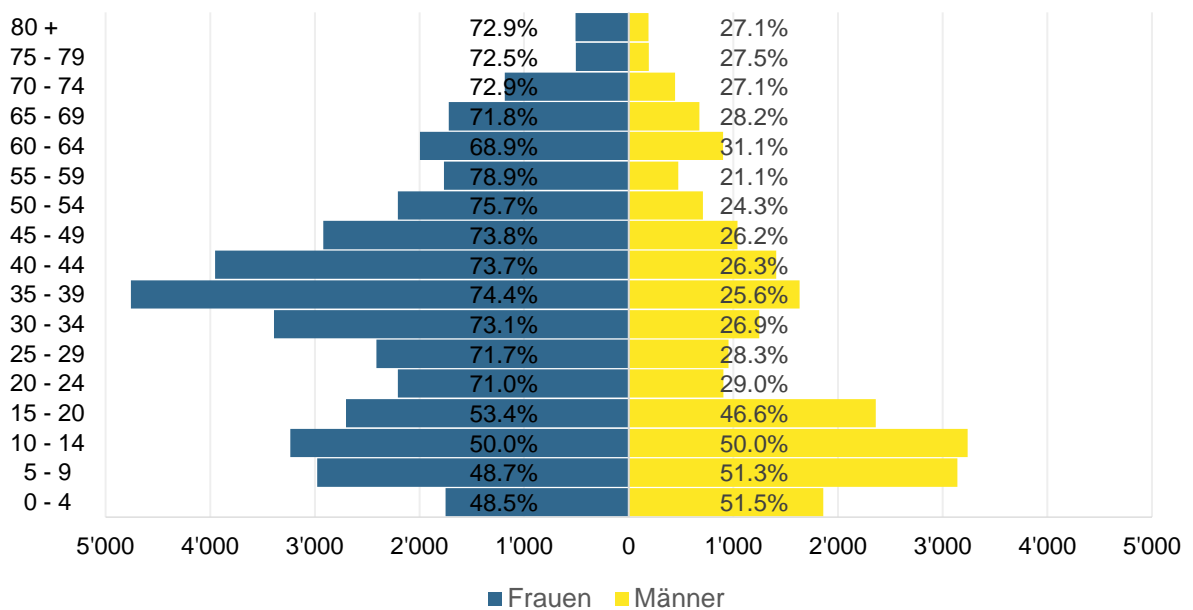

### Grafik 1: Asylgesuche 01.01.2018 bis 30.11.2022 – Wichtigste Herkunftsländer

**Grafik 2: Asylgewährungen November 2022**

**Grafik 3: Gewährte Schutzstatus S nach Alter und Geschlecht per Ende November 2022**

#### Grafik 4: Gewährte Schutzstatus S nach Nationalität per Ende November 2022