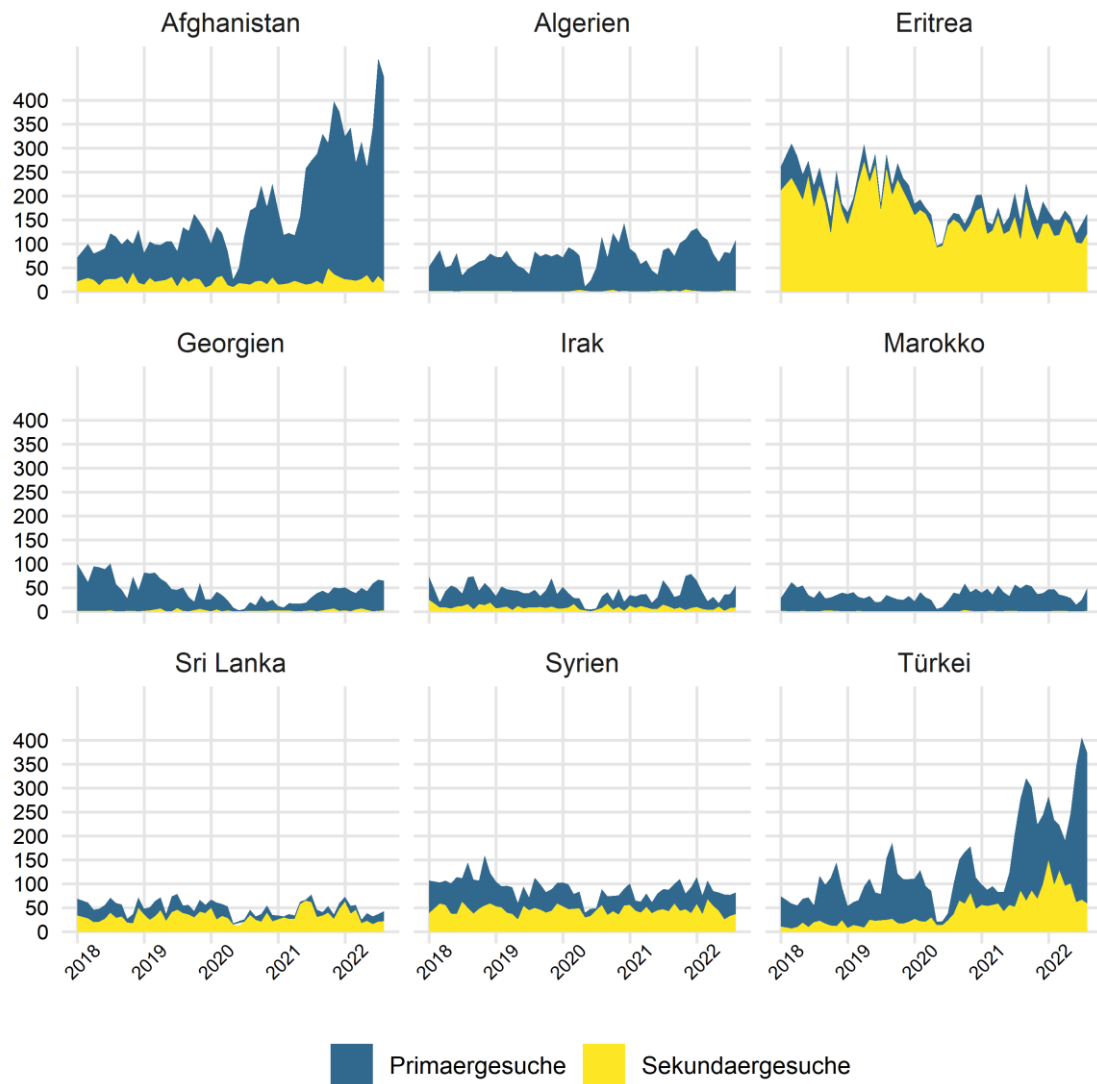

Grafik 1: Asylgesuche 01.01.2018 bis 31.07.2022 – Wichtigste Herkunftsländer

Grafik 2: Asylgewährungen Juli 2022

Grafik 3: Gewährte Schutzstatus S nach Alter und Geschlecht per Ende Juli 2022

Grafik 4: Gewährte Schutzstatus S nach Nationalität per Ende Juli 2022